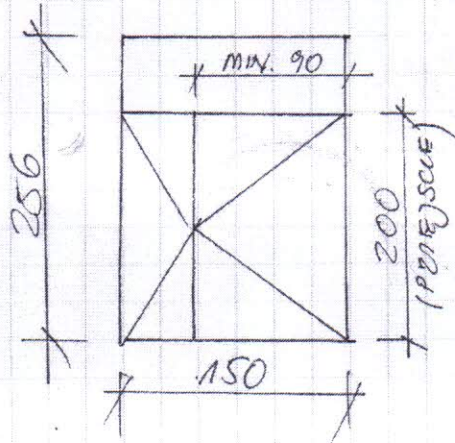

STOJADKA OKIENNA I DRZWIOWA
G.O.K. CAMIENNIK (DOSTAWA + MONTAZ)

1. DRZWI AL (WYJSCIOWE) 1 szt (Poz 123 przedmiaru)

- PROFIL AL CIEPEY
- SZYBY ZESPOLONE BEZPIECIWE OBUSTRONNIE
- DWA ZAMKI
- ZAMEK ANTYPANICNY
- SAMOZAMYKACZ

2. DRZWI AL 4 szt (poz 124 przedmiaru)

- PROFIL AL CIEPEY
- PANEL IZOLOWANY
- DWA ZAMKI
- SAMOZAMYKACZ

3. DRZWI AL Z ZAMKIEM ANTYPANICNYM - 2 szt (poz 124 przedmiaru)

- PROFIL CIEPEY
- SZYBA ZESP. BEZPIECIWA
- ZAMEK ANTYPANICNY
- SAMOZAMYKACZ