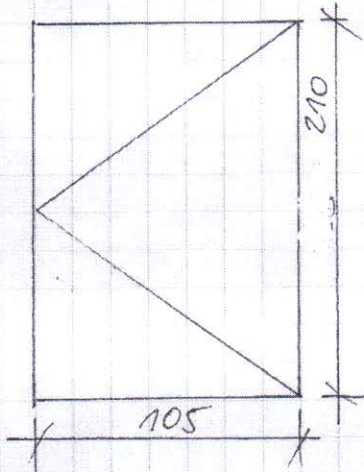

STOJADKA OKIENNA I DRZWIOWA
G.O.K. CAMIENNIK (DOSTAWA + MONTAZ)

1. DRZWI AL (WYJSCIOWE) 1 szt (Poz 123 przedmiaru)

- PROFIL AL CIEPEY
- SZYBY ZESPOLONE BEZPIECIWE OBUSTRONNIE
- DWA ZAMKI
- ZAMEK ANTYPANICNY
- SAMOZAMYKACZ

2. DRZWI AL 4 szt (poz 124 przedmiaru)

- PROFIL AL CIEPEY
- PANEL IZOLOWANY
- DWA ZAMKI
- SAMOZAMYKACZ

3. DRZWI AL Z ZAMKIEM ANTYPANICNYM - 2 szt (poz 124 przedmiaru)

- PROFIL CIEPEY
- SZYBA ZESP. BEZPIECIWA
- ZAMEK ANTYPANICNY
- SAMOZAMYKACZ